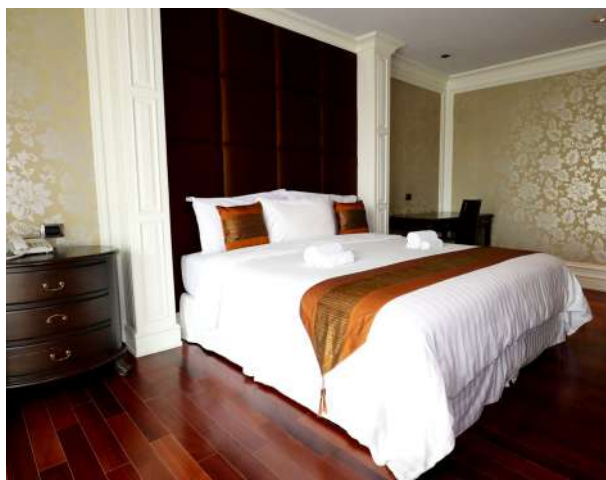

03

Sasa Vice President

- 35.60 square meters
  • 1 Queen - size bed or
  2 Single Beds

ศศ ไวส์ เพรสซิเดนท์

- 35.60 ตารางเมตร
  • เตียงขนาดควีนไซส์
  หรือเตียงเดี่ยว 2 เตียง

Comfort & Convenience

ความสะดวกสบาย และสิ่งอำนวยความสะดวก

In addition to the guest rooms, Sasa International House facilities include meeting and seminar rooms, study rooms and a dining room. It is also within walking distance of Sasa Patasala Building (location of Sasin School of Management) as well as shopping malls, cinemas, and restaurants and offers easy access to the BTS skytrain at both the nearby National Stadium and Siam Square stations, and the MRT train at Samyan station. For those driving, the entrance to the expressway leading to the airport is only 20 minutes away.

Services

Here are some guest services that we hope will make your experience with us a truly remarkable one:

- Complimentary parking
- Complimentary hi-speed Wi-Fi
- Laundry services

นอกจากห้องพักที่สะดวกสบายแล้วห้องพักนานาชาติ ศศนิเวศ ยังให้บริการห้องประชุม ห้องสัมมนา ห้องประชุมกลุ่มย่อย และห้องอาหารอีกด้วย ศศนิเวศ ตั้งอยู่ใกล้อาคาร ศศปัฐศาลา สถาบันบัณฑิตบริหารธุรกิจศศินทร์ ห้างสรรพสินค้า โรงภาพยนตร์ และร้านอาหาร ในระยะที่สามารถเดินถึง อีกทั้งยังสามารถเดินทางเชื่อมต่อไปยังรถไฟฟ้า BTS (สถานีสนามกีฬาแห่งชาติ และสถานีสยาม) และรถไฟฟ้า MRT (สถานีสามย่าน) สำหรับทางรถยนต์ มีเส้นทางขึ้นทางด่วนสู่สนามบินซึ่งอยู่ห่างออกไปเพียง 20 นาที

บริการ

มีบริการให้แขกที่เข้าพัก ดังนี้

- ที่จอดรถ
- ไว-ไฟ อินเทอร์เน็ตความเร็วสูง
- บริการซักรีด